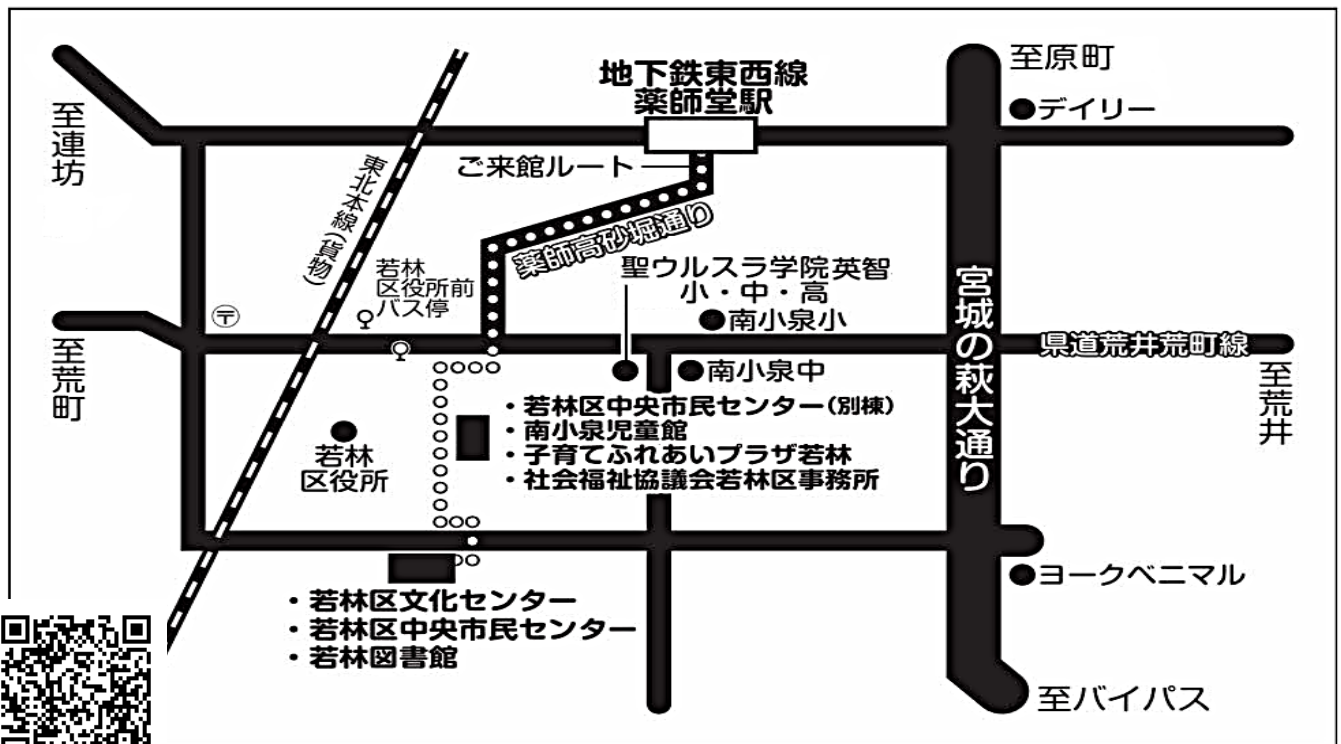

【仙台市若林区文化センターからのお願い】

地下鉄・バス でのご来館にご協力ください。

◎地下鉄の場合

東西線「薬師堂駅」下車

南1出口から徒歩 約15分 ※地図参照

または 北1出口バス2番のりば(30・X30・J320 系統を除く)から乗車し、

「若林区役所前」バス停で下車、徒歩 約5分

◎バスの場合(仙台駅方面から)

仙台市営バス 411・450・470 系統のバスに乗車し、「若林区役所前」バス停で下車、徒歩 約5分

※仙台駅前バスプールから乗車の場合は、5番のりばから上記系統番号にご乗車ください。

◎お車の場合

当館の駐車場(有料:1時間毎100円)は、58台と駐車台数が限られております。一旦満車になりますと待ち時間が長くなることがありますので、あらかじめご了承ください。

なお、令和4年2月より、当館の道路を挟んだ向かい側に、タイムズ若林区役所北側駐車場 72台・南側駐車場 70台(有料:下表参照)がオープンしておりますので、どうぞご利用ください。

※令和4年9月料金改定	平日	土・日・祝休日
8:00~18:00	60分 300円 北側:最大料金設定なし 南側:最大料金 500円	60分 200円 最大料金 400円
18:00~8:00	60分 100円 最大料金 300円	

若林区文化センターの
ホームページ

仙台市若林区文化センター
〒984-0827 仙台市若林区南小泉 1-1-1 / TEL:022-282-1171

指定管理者:(公財)仙台ひと・まち交流財団