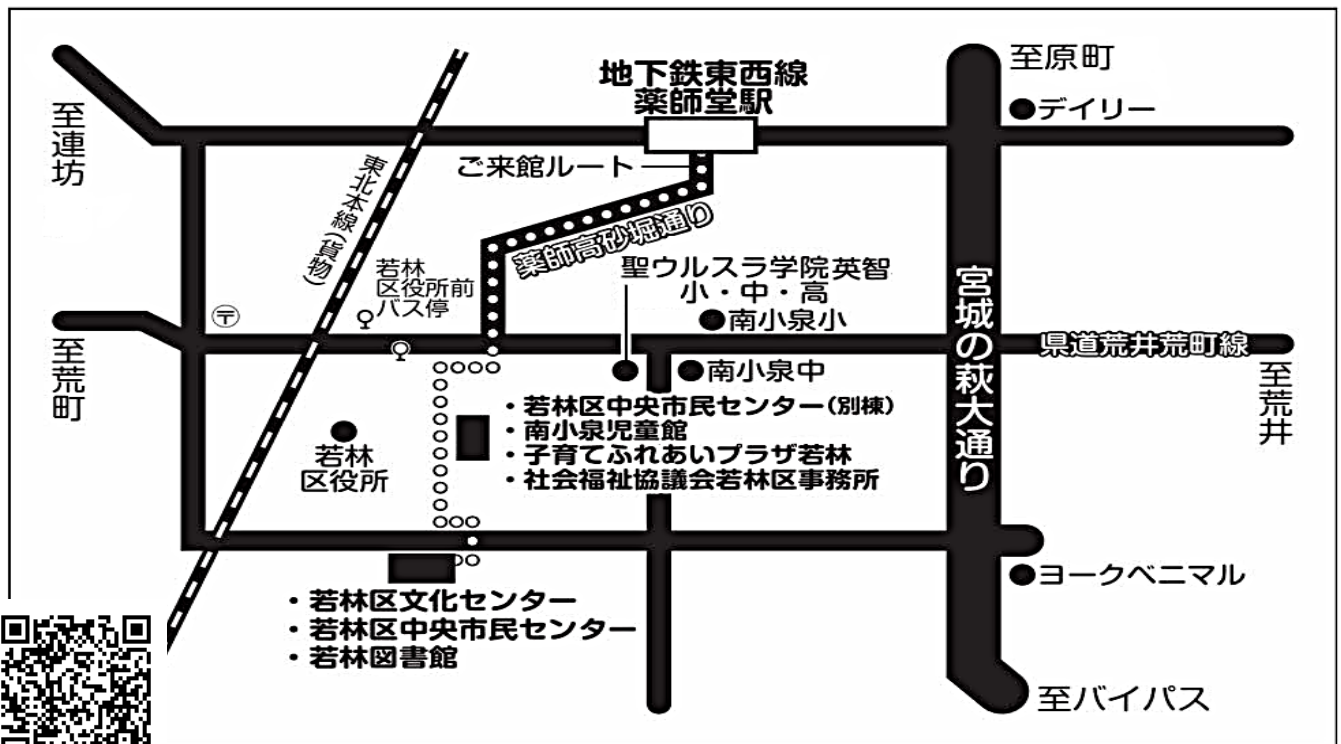

東西線「薬師堂駅」下車

南1出口から徒歩 約15分 ※地図参照

または 北1出口バス2番のりば(30・X30・J320 系統を除く)から乗車し、

「若林区役所前」バス停で下車、徒歩 約5分

◎バスの場合(仙台駅方面から)

仙台市営バス 411・450・470 系統のバスに乗車し、「若林区役所前」バス停で下車、徒歩 約5分

※仙台駅前バスプールから乗車の場合は、5番のりばから上記系統番号にご乗車ください。

◎お車の場合

当館の駐車場(有料:1時間毎100円)は、58台と駐車台数が限られております。一旦満車になりますと待ち時間が長くなることがありますので、あらかじめご了承ください。

なお、令和4年2月より、当館の道路を挟んだ向かい側に、タイムズ若林区役所北側駐車場72台・南側駐車場70台(有料:下表参照)がオープンしておりますので、どうぞご利用ください。

※令和4年9月料金改定	平日	土・日・祝休日
8:00~18:00	60分 300円 北側:最大料金設定なし 南側:最大料金 500円	60分 200円 最大料金 400円
18:00~8:00	60分 100円 最大料金 300円	