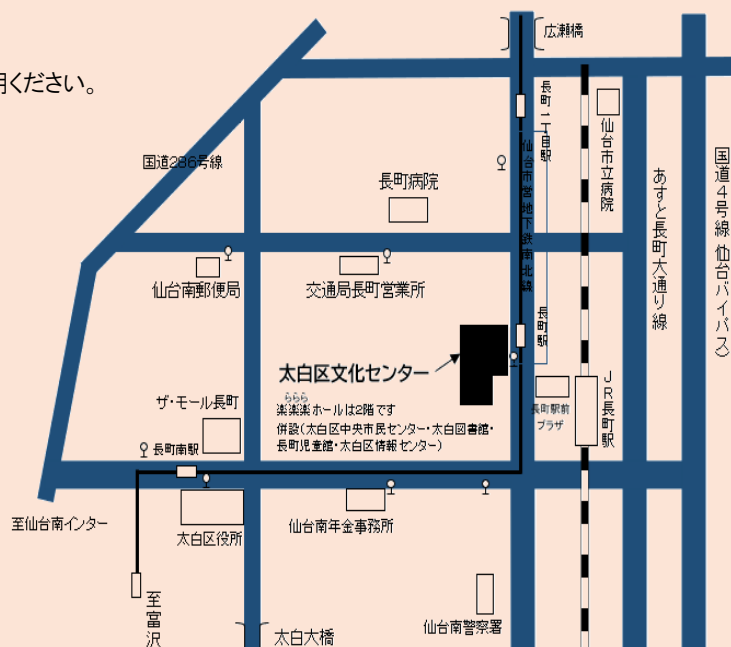

バス

・たいはつくる前バス停下車 徒歩1分

※専用駐車場がありません。公共交通機関をご利用ください。

公益財団法人
仙台ひと・まち交流財団

仙台市太白区文化センター