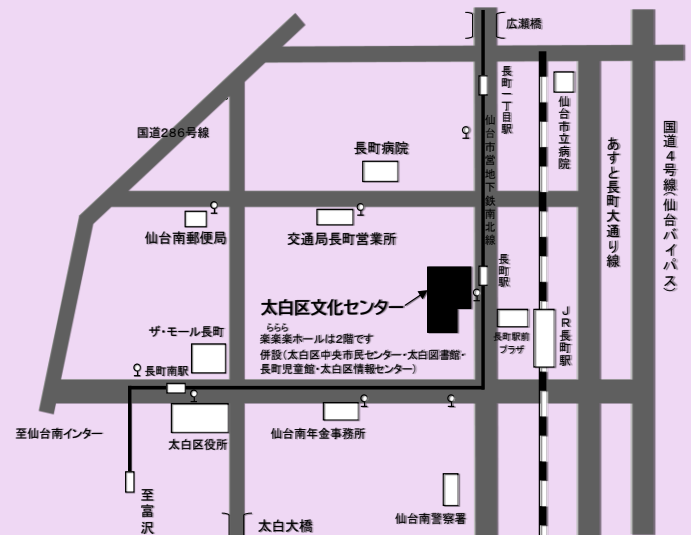

9:00~22:00

〈窓口・電話による受付時間〉

9:00~20:00

〈施設予約〉

「仙台市市民利用施設予約システム」で検索

〈施設案内〉

「太白区文化センター」で検索

※専用駐車場がありませんので、公共交通機関をご利用ください。