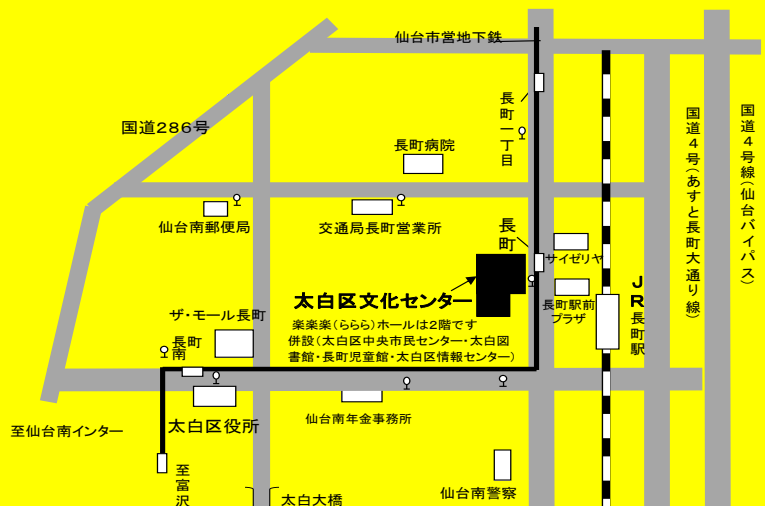

ミニギャラリーのご案内

主に太白区中央市民センターで活動されているサークルの皆さんの作品を展示しています。
場所は、1階正面入口から入って左手になります。ご来館の際、是非お立ち寄りください。

《施設のお申込み・お問い合わせ》

仙台市太白区文化センター

〒982-0011 仙台市太白区長町5丁目3-2

Tel 022-304-2211 Fax 022-304-2746

指定管理者（公財）仙台ひと・まち交流財団

《開館時間》

9:00~22:00

《窓口・電話による受付時間》

9:00~20:00

《施設予約》

「仙台市市民利用施設予約システム」で検索

《施設案内》

「太白区文化センター」で検索

仙台市営地下鉄南北線

地下鉄長町駅(地下鉄仙台駅より富沢駅行き5駅目)下車
南1番出口から文化センター地下1階へ

JR東北本線・常磐線・仙台空港アクセス線

JR長町駅(JR仙台駅より上り1駅目)下車 徒歩3分

バス

長町駅・たいはつくる前バス停下車 徒歩1分

※専用駐車場がありませんので、公共交通機関をご利用ください。

公益財団法人

仙台ひと・まち交流財団

仙台市太白区文化センター