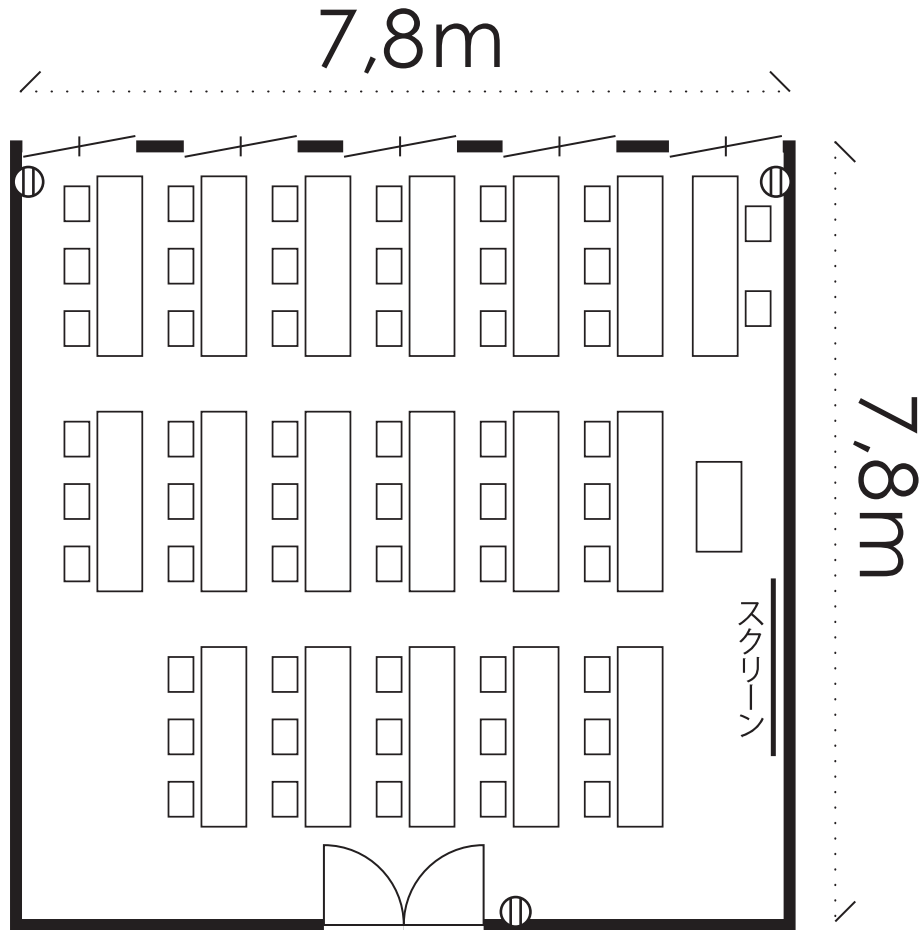

4階 - 第4会議室

定員:50名

可動ホワイトボード W1850×H860

スクリーン W1710×H1780

⓪コンセント

面積 60㎡