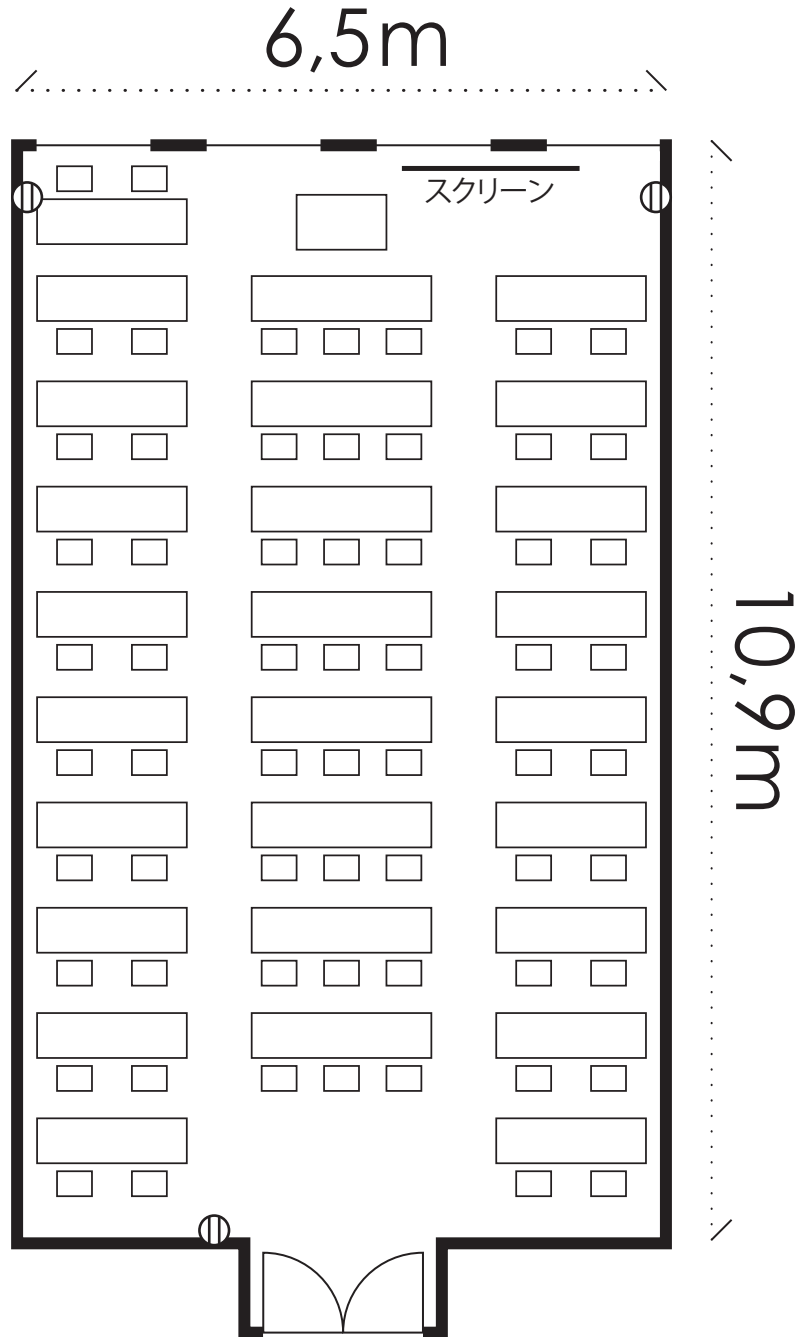

# 4階 - 第2会議室

定員: 60名

可動ホワイトボード W1850×H860

スクリーン W1710×H1780

⓪コンセント

面積 70m<sup>2</sup>