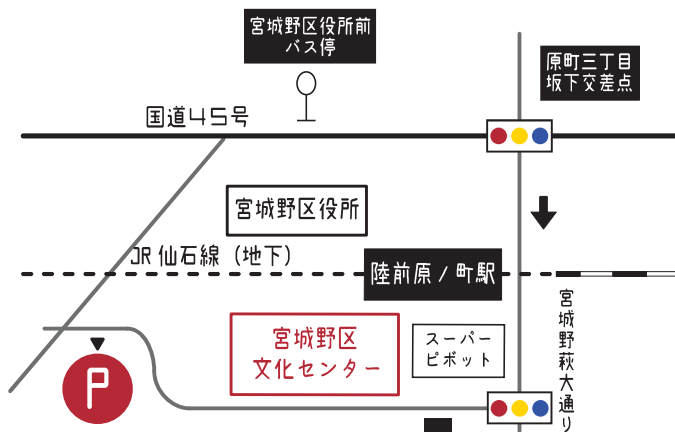

〈新型コロナウイルス感染予防対策について〉

- ①お申込みの際に、お名前・ご連絡先をお伺いさせていただきます。
また、参加者・スタッフに感染者が発生した場合、保健所へ個人情報提出させていただく場合がございます。
- ②ご来場の際は、マスクの着用・備え付けの消毒液等にて手指の消毒にご協力ください。
- ③体調がすぐれない場合は、ご参加はお控えください。
- ④ワークショップの内容は、感染リスクに配慮した内容で開催いたします。

〈場所〉 宮城野区文化センター / リハーサル室

JR 仙石線で、「陸前原ノ町」駅下車 徒歩1分
○下り：あおば通駅/仙台駅発 - 石巻方面乗車
○上り：石巻、高城町、東塩釜、多賀城、小鶴新田駅発 - あおば通り方面乗車
【注意】仙石東北ラインは通りません

バス 仙台市営/宮城交通で、「宮城野区役所前」
バス停下車 徒歩3分
○仙台駅前発（のりば50、51番）蒲生、高砂市宮住宅西、東仙台営業所、岩切駅、
新田二丁目東、仙台港フェリーターミナル各行きに乗車
○各方面から、「原町・宮城野区役所経路」行き乗車

車 仙台市中心部から
国道45号線原町3丁目交差点（坂下交差点）右折し、一つ目の信号右折、
約300m先左手に駐車場（有料）有
各方面から
国道45号線原町3丁目交差点（坂下交差点）を目指し、交差点を南下（萩野町方面）、
一つ目の信号右折、約300m先左手に駐車場（有料）有

※駐車場は、宮城野区文化センター、宮城野区中央市民センター、宮城野図書館、
原町児童館・のびすく宮城野との共用駐車場となります。
満車が予想されますので、JR等の公共交通機関をご利用ください。