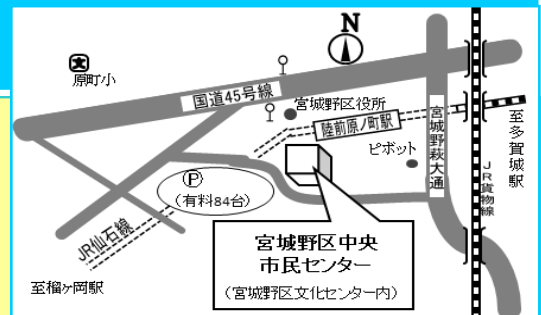

# 楽しく学ぶ、みんなの ぼう災・げん災

チームを応援して、一緒に防災知識を身につけよう！

応援に来てね！

応援したチーム  
が優勝したら、  
ステキな景品が  
もらえるよ！

当日直接会場へ！  
来場者記念品  
あり！

日時：平成27年3月8日（日）9：30～14：00

会場：宮城野区中央市民センター（メイン会場：体育館 展示等ブース：2階フロア）

宮城野区五輪2-12-70（JR陸前原ノ町駅となり）

※駐車場台数に限りがありますので、公共交通機関をご利用ください。

メイン会場（体育館）10：00～13：00

## ■チーム対抗！大型ぼう災すごろく大会

チームのメンバーの1人がすごろくのコマになり、防災クイズやゲームに挑戦し、勝ち抜いていくチーム対抗戦のゲーム大会です。

展示等ブース（2階フロア）9：30～14：00

- 市民センター防災学習紹介コーナー
- オリジナル「防災・減災カードゲーム」紹介・体験コーナー
- 震災時エピソード・非常食レシピ集の紹介・試食コーナー
- 防災紙芝居コーナー
- 防災グッズ等の展示コーナー