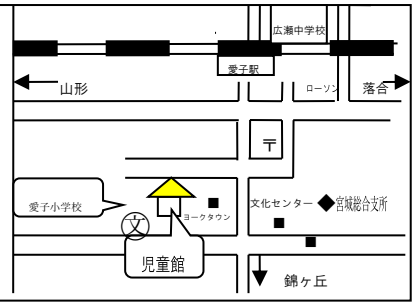

(公財) 仙台ひと・まち交流財団

あやしじどうかんだより

令和8年7月1日 発行

7月号

仙台市青葉区上愛子字新宮前1

TEL・FAX 391-9801