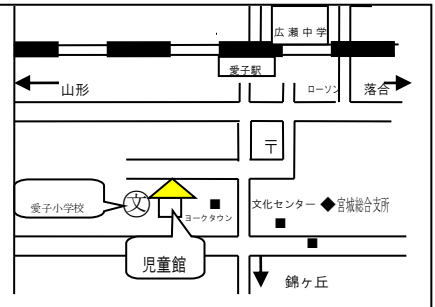

あやしじどうかんだより

令和8年6月1日 発行 6月号

仙台市青葉区上愛子字新宮前1 TEL・FAX 391-9801

開館時間
月～金 9:00～18:00
土曜日 9:00～17:00

たっぴいたいむ1・2・3

「しゃぼん玉あそび」(晴天時)

「ふわふわあそび」(雨天時)

日時: 6月11日(木) 10:30～11:15

館庭でいろいろなしゃぼん玉をとばしてあそぼう!

雨が降ったら、遊戯室でスカーフやバルーンを使って遊びます。

「おはなし会&ママカフェ」

日時: 6月25日(木) 10:30～11:15

「ひなたぼっこ」さんによる楽しい絵本の読み聞かせのあとは、カフェでゆったりおしゃべりをしましょう。

場所: 遊戯室・児童クラブ室

対象: 1・2・3歳児親子 15組

申込み: 6/1(月)10時より電話か直接児童館へお申込みください。

対象: 0歳児親子 自由参加

児童クラブ保護者会

日時: 6月27日(土) ① 9:30～10:30
② 11:00～12:00

場所: 遊戯室

対象: ①初めて夏休みを迎える児童のご家庭
②前年度からの継続児童のご家庭

上記時間は、児童クラブ保護者会の為、自由来館の方の遊戯室利用はできませんので、ご協力をお願いいたします。

七夕飾り 大きな吹流しを作ろう

大きなくす玉と吹流しを作ります。