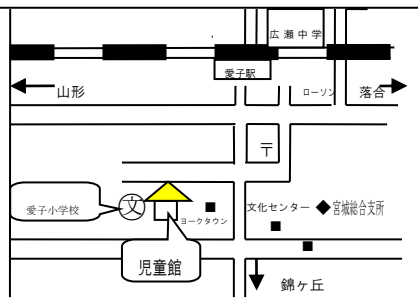

【お知らせ】

☆現在屋根の防水工事のため、駐車場の一部が利用できなくなっております。
工事期間中(5月末までの予定)は、市民センター利用者と児童館の利用者をあわせて駐車台数が最大10台となります。ご不便をおかけしますが、何卒ご理解とご協力をお願い申し上げます。

あやしじどうかんだより

令和8年5月1日 発行 5月号

仙台市青葉区上愛子字新宮前1 TEL・FAX 391-9801

開館時間
月～金 9:00～18:00
土曜日 9:00～17:00