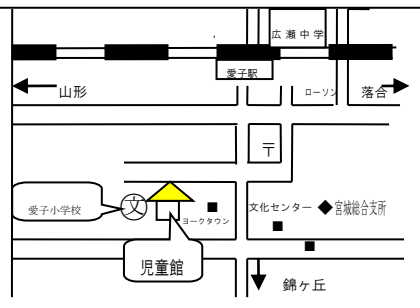

あやしじどうかんだより

令和8年5月1日 発行 5月号

仙台市青葉区上愛子字新宮前1 TEL・FAX 391-9801

開館時間
月～金 9:00～18:00
土曜日 9:00～17:00

けん玉であそぼう!

名人のわざを見て、練習のしかたを教えてください。
みんなでけんだまのわざをみがこう!

日時: 5月25日(月) (愛子小学校校振替休業日)

① 午後2時～3時

② 午後3時～4時 どちらも内容は同じです

場所: 遊戯室

対象: 小学生 ①②それぞれ30名

申込み: ①か②または「どちらでも」を選んで保護者からの電話か下の申込書に記入して

児童館窓口へ持参してください。5/11(月)10:00より

たっぴいタイム1・2・3 「はじまり会」

季節の歌や手遊び、体操などで遊びます。

日時: 5月28日(木) 10:30～11:15