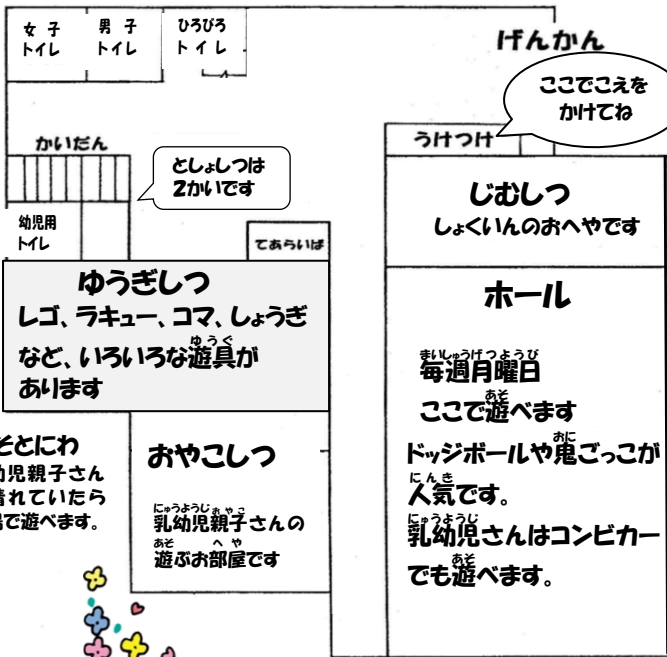

げつ きんようび
月～金曜日 9:00～18:00
どようび
土曜日 9:00～17:00

りようほうほう ご利用方法

しょうがくせいじょう ＜小学生以上＞

- 緊急連絡時の為に、事前に保護者の方に「自由来館利用登録書」をご提出いただきます。下の利用登録書を切り取りご利用ください。提出時に「自由来館カード」をお渡しします。
- ※年度ごとのご提出をお願いしております。令和7年度にご提出済みの方も、再度ご提出をお願いいたします。

【ご利用にあたって】

- 自由来館カードを忘れずにお持ちください。
- 必ず保護者の方とお子さんで、利用時間や帰宅方法などを確認し、来館ください。
- 水分補給以外の飲食は出来ません。
- ひとりぐえ さいしゅうじかん
1人帰りの最終時間は16:45です。(冬季は時間が変更になります。)

＜乳幼児親子＞

- ご来館時に、「自由来館利用登録書」にご記入いただきます。「自由来館カード」をお渡しいただきますので、ご利用の際は忘れずにお持ちください。年度ごとのご提出をお願いしております。※詳しくは児童館までお問い合わせ下さい。

お部屋のご案内

そとにか
乳幼児親子さんは晴れていたら砂場で遊べます。

令和8年度自由来館利用登録書・小学生用

ふりがな	
氏名	()小学校()年()組
保護者氏名	
保護者連絡先(続柄)	① - - () ② - - ()
住所	仙台市 区
ホームページ写真掲載	児童館行事でのお子さんの写真のHP掲載について 同意します ・ 同意しません

4月のじどうかん

★毎月まいつきのじどうかんだよりにて開催日時をお知らせします★