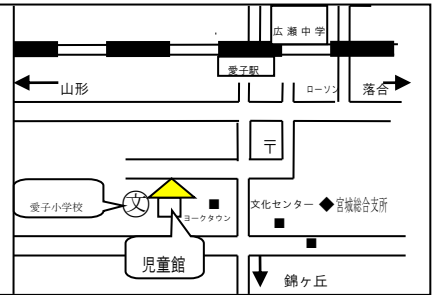

(公財) 仙台ひと・まち交流財団

あやしじどうかんだより

令和6年1月1日 発行 1月号

仙台市青葉区上愛子字新宮前1 TEL・FAX 391-9801

開館時間

月～金 9:00～18:00
土曜日 9:00～17:00

(公財) 仙台ひと・まち交流財団が運営する児童館・児童センターの情報を掲載しています。

愛子児童館のおたよりや行事予定も確認できます。最新の情報はこちらからご確認ください。http://www.hm-sendai.jp/jidoukan/

新年あけましておめでとうございます 本年もよろしくお願ひいたします

愛子児童館職員一同

わくわくひろば 大型カルタであそぼう

お正月に大きなカルタであそびましょう！たくさん札がとれた人には賞があります！

日時：1月7日(火) 14:30～15:30

対象：小学生30名

場所：遊戯室

申込み：受付中です。

電話か直接児童館窓口でお申込み下さい。

こまであそぼう！

こまの名人が色々な技を見せてくれるよ！みんなで技を見て、技をみがきたい人は名人に技を教わったり、楽しいこまの遊び方を教えてもらったりしよう！

(小学校全校4校時限の日です)

日時：1月29日(水) 14:30～15:30

対象：小学生30名

場所：遊戯室

申込み：1月14日(火) 10:00より

電話か直接児童館窓口でお申込み下さい。

広瀬中吹奏楽部ミニコンサート

今年も広瀬中学校吹奏楽部のみなさんが愛子児童館ですてきな演奏を披露してくれます。

日時 1月18日(土) 10:30～11:30

場所 愛子児童館 遊戯室

対象 幼児、小学生、中学生、高校生、一般 30名(幼児は保護者同伴)

出演 広瀬中学校吹奏楽部

申込み 1月8日(水) 10:00より電話か直接児童館窓口でお申込み下さい。