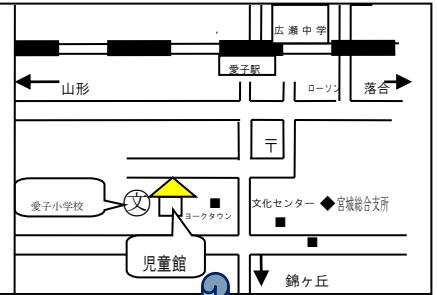

(公財) 仙台ひと・まち交流財団

あやしじどうかんだより

令和6年12月1日発行 12月号

仙台市青葉区上愛子字新宮前1 TEL・FAX 391-9801

開館時間
月～金 9:00～18:00
土曜日 9:00～17:00

冬休みだ!! メンコ2days!!

12月24日(火)、25日(水)の2日間、メンコ行事を開催します!!

メンコが初めてのお友だちも大丈夫!!

メンコの折り方、対戦のしかた、全部教えるので、安心して参加してね。

挑戦したい小学生! みんな集まろう!!

12月24日(火)

★10:00～11:00 (創作室)

「メンコの折り方教えます」タイム

★14:00～15:00 (遊戯室)

「メンコ道場」

※メンコの対戦のやり方教えます!!

翌日の「メンコ大会」に備えよう!!

(14:00～15:00以外の時間は、
創作室でメンコができるよ)

12月25日(水)

★10:00～11:00 (遊戯室)

「メンコ道場」

※午後の「メンコ大会」に備えよう!!

★14:00～15:30 メンコ大会(遊戯室)

※「スタンダード部門」「オリジナル部門」