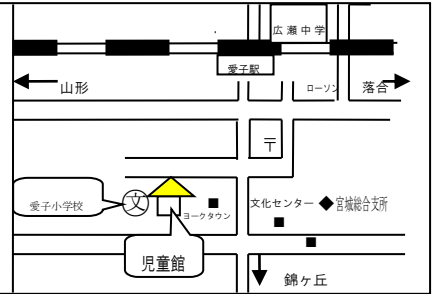

(公財) 仙台ひと・まち交流財団

あやしじどうかんだより

令和6年7月1日発行 7月号

仙台市青葉区上愛子字新宮前1 TEL・FAX 391-9801

開館時間
月～金 9:00～18:00
土曜日 9:00～17:00

(公財) 仙台ひと・まち交流財団が運営する児童館・児童センターの情報を掲載しています。

愛子児童館のおたよりや行事予定も確認できます。最新の情報はこちらからご確認ください。 <http://www.hm-sendai.jp/jidoukan/>