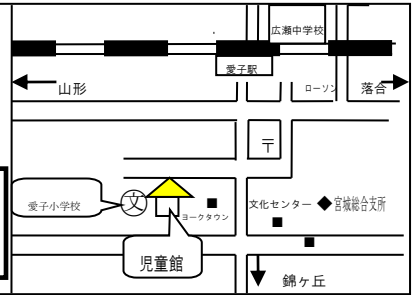

あやしじどうかんだより

令和6年5月1日 発行

5月号

仙台市青葉区上愛子字新宮前1 TEL・FAX 391-9801

開館時間
月～金 9:00～18:00
土曜日 9:00～17:00

わくわく
ひろば

はな 花とかぼちゃの苗を植えよう

児童館の花壇にいろいろな花とかぼちゃの苗を植えます！かぼちゃは秋のハロウィン工作にも使うのでお楽しみに！

日時：5月18日（土）10:00～11:00

場所：愛子児童館 館庭

対象：小学生10名

持ち物：帽子・軍手・水筒・タオル

申込：5月8日（水）10:00～

児童館に直接、または電話で受け付けます。

おもちゃ病院「くまさん」

おもちゃドクターがこわれたおもちゃを修理してくれます。修理してもらいたいおもちゃを持ってきてね！