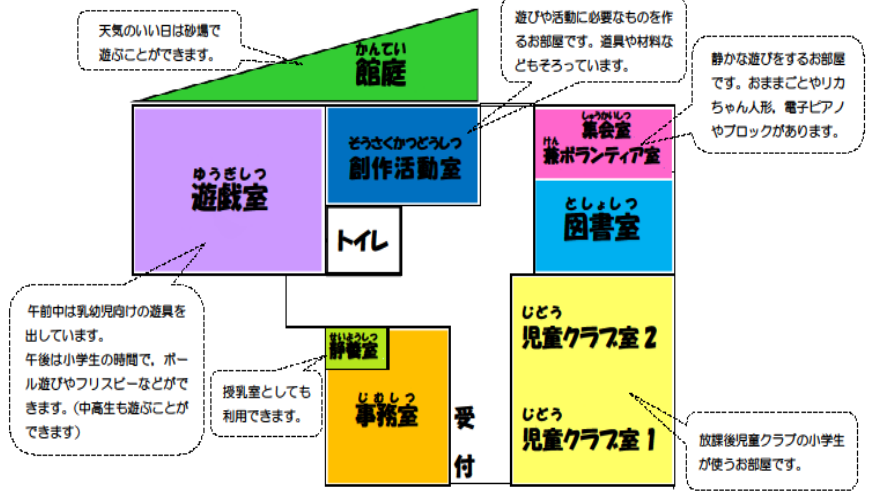

## 児童館にくる時の注意点

### <乳幼児>

未就学のお子さんには必ず保護者同伴でご利用ください。

## 春休みの期間中 3/25(月)～4/6(土)の自由来館について

児童館利用の小学生と一緒にの利用になります。ご協力宜しくお願いします。

### <小学生>

- 下校後はランドセルを置いて、おうちの人にお話してから遊びに来ます。
- ゲーム機や、お菓子、お金、貴重品は持ってきません。
- 自分の持ち物は自分で管理しましょう。
- 遊戯室で運動遊びに参加する場合は「上靴・水筒」を用意してきて来てください。(上靴の貸し出しはできません。)
- 利用時間は 16:30 まで (11月～2月は 16:00 まで) になります。