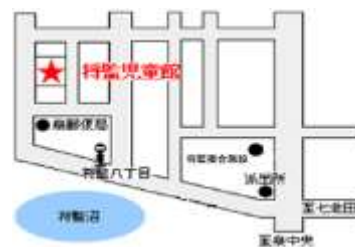

しょうげんじどうかんだより

公益財団法人

仙台ひと・まち交流財団

仙台市将監児童館

〒981-3132

仙台市泉区将監8丁目9-1

電話 (FAX) 373-2002

10月

令和5年9月22日発行

将監3館連携事業 ドキドキタイム

ハロウィンウィーク

各館で楽しいハロウィンを企画しています！

10月27日(金) 将監児童館 (TEL373-2002)

「わーい！ハロウィン★楽しいゲームであそんじゃおう！」

共催：子育て支援クラブ「キラキラ」

10月30日(月) 将監西児童館 (TEL372-0836)

「バッグを飾って、トリック・オア・トリート！」

10月31日(火) 将監児童センター (TEL373-6611)

「魔法つかいの旅」

共催：子育て支援クラブ「しゃぼん玉」

10/2(月)~20(金)はハロウィンスタンプラリー！
【但し10/10(火)11(水)は除く】

- ☆ 遊びに行くと風船がもらえるよ。
- ☆ 3館まわっているいろいろな風船を集めよう。
- ☆ 3つ集めたら、さらにプレゼントがもらえるよ。

※対象：乳幼児親子

- ・スタンプ1つにつき、1つもらえます。
- ・風船の数には限りがありますのでお早めに。
- ・カードはお子さん1人につき1枚配布します。

※時 間 各日 10:45~11:30

※対 象 おおむね1~3歳児親子 各館定員10組

※申込み 10月2日(月)~ 定員になり次第締め切ります。

参加したい児童館・児童センターに電話または直接お申込みください。

※内 容 コーナー遊びなど。おかしのおみやげもありますよ。