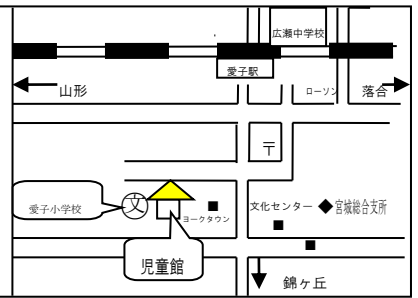

## 人形劇を見よう

大好きなお話がたくさん出てくるよ♪  
みんなで人形劇を楽しみましょう♪

日時: 10月18日(水) 10:30~11:15

場所: 愛子児童館 遊戯室

対象: 乳幼児親子 12組

講師: 人形劇サークル「ドリーム」の皆さん

持ち物: なし

申込み: 10月2日(月) 10:00~

## わくわくひろば

「ハロウィンかぼちゃを作ろう!」

児童館で収穫したかぼちゃを

デコレーションしよう!

日時: 10月11日(水) 14:00~15:00

場所: 愛子児童館 遊戯室

対象: 小学生16名

申込み: 10月2日(月) 10:00~