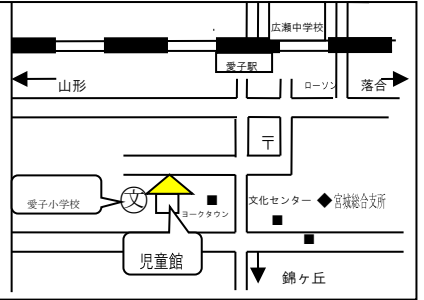

(公財) 仙台ひと・まち交流財団

あやしじどうかんだより

令和5年 7月 1日 発行

7月号

仙台市青葉区上愛子字新宮前 1

TEL・FAX 391-9801

ひろせ しょうがくせいおやこ
広瀬MS児童館共催