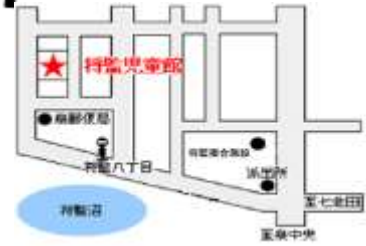

しょうげんじどうかんだより

No.60
令和5年5月24日発行

公益財団法人

仙台ひと・まち交流財団

仙台市将監児童館

〒981-3132

仙台市泉区将監8丁目9-1

電話 (FAX) 373-2002

6月号

将監3館連携事業 ドキドキタイム

「おほしさまきらきら♪」今年もはじまるよ！セタウイーク☆

セタウイーク

みんなで将監地区のセタかざりを作っちゃおう！

7/3 (月) 将監児童センター (☎ 373-6611)

「ピカピカおほしさまでふきながしをつくろう」

7/4 (火) 将監児童館 (☎ 373-2002)

「クレヨンでかこう！キラキラおりひめひこぼし☆」

7/5 (水) 将監西児童館 (☎ 372-0836)

「天の川で☆をひろってとんじゃおう」

時 間：各日 10：45～11：30

対 象：おおむね 1～3 歳児親子

各館定員 10 組 (先着順)

申込み：6月12日 (月) ～

定員になり次第締め切ります。

参加したい児童館・児童センターに

電話、または直接お申込みください。

子育て支援クラブ「キラキラ」共催 ママの17フレッシュヨガ

日 時 **6月21日(水) 10:30～11:30**

対 象 乳幼児親子 10 組
ママだけの参加も OK です！

講 師 高橋 亜美 氏

持ち物 ヨガマット なければ大判バスタオル

飲み物 動きやすい服装で

申込み 6/7 (水) ～児童館へ直接または電話で
お申込みください。

現在登録されていない方で
夏休み中の児童クラブの利用を
考えている方へ

手続き上、登録まで期間が
必要となります。

6月中旬ごろまでにお問合せ
ください。