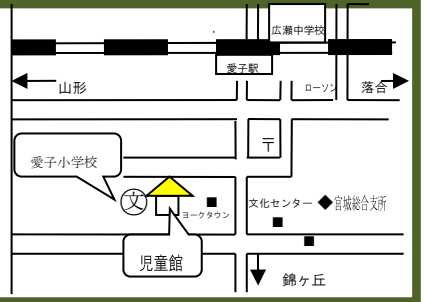

# あやしじどうかんだより

令和5年 6月 1日 発行

6月号

仙台市青葉区上愛子字新宮前1

TEL・FAX 391-9801