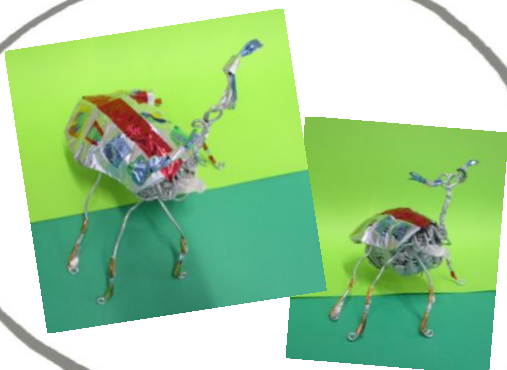

若林児童館だより

(公財) 仙台ひと・まち交流財団
仙台市若林児童館 No.33
仙台市若林区若林 3-15-20
TEL : 282-4541

しょうがくせいむ ていれいぎようじ
【小学生向け定例行事】

※定例行事は当日受付をします。参加者が多いときは、参加できない場合もあります。

こゝろきく 工作DAY

あきばこやみじかなそざいをつかって
オリジナルの作品を作ろう！

5/19の金曜日 **場所:遊戯室**
午後3時～午後4時

申し込み不要です。

作品を入れる袋を持ってきてね♪

ホールであそぼう

市民センターのホールが使えます。
思いっきりからだを動かしましょう。

場所:市民センター ホール

★小学生:午後3時～午後4時30分

5/8・22・29の月曜日

★中・高生:午後4時45分～午後5時45分

5/1・8・15・22・29の月曜日

*中・高生は必要な道具、上靴は持参して下さい。

ひつじっこタイム

おはなしサークル「ひつじの会」さんによる
絵本や紙芝居の読み聞かせの時間です。

5/12の金曜日 **場所:遊戯室**
午後4時15分～午後4時35分

いしい 石井さんとあそぼう

地域ボランティアの石井さんと
簡単工作や折り紙、

ビーズで作品を作りましょう。

5/10・24の水曜日 **場所:図書室**
午後3時～午後4時

10日はてんと虫の折り紙をします♪

GO! GO! 囲碁クラブ

碁ランティアの皆さんが
優しく教えてくださいます。
みんなで囲碁に挑戦しよう！

5/1・15の月曜日 **場所:図書室**
午後3時～午後4時15分

クラブ員 募集中！

若林市民センター共催 【5月の企画行事】
わかばやしチャレンジクラブ

つく むし おうさま 作ろう「虫の王様」

アルミホイルと針金を使って
オリジナルの『虫の王様』を作ろう！

5/13の土曜日 午前10時～午前11時30分

場所:市民センター2階 会議室兼調理室

講師:一般社団法人アトリエ虹色たまご 立花淳子氏

対象:小学生 先着15名

申込み:5/1(月)9時～5/10(水) 電話または窓口へ

費用:160円(当日に集金します。)

～作品展示協力をお願いします～

5/23～28に東北電力グリーンプラザにて作品展を行います。

展示していただける方は作品を預かっていただき、
作品展後返却いたします。