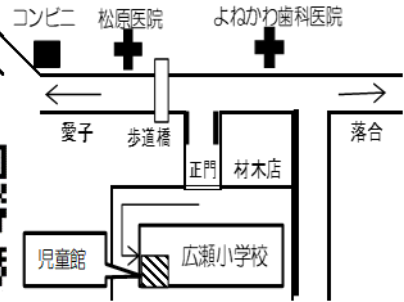

(公財) 仙台ひと・まち交流財団
広瀬マイスクール児童館

じどうかんだより3月号

令和5年2月24日発行 仙台市青葉区下愛子字二本松40

TEL/FAX 392-5711

HPサイトへは
こちらからどうぞ！