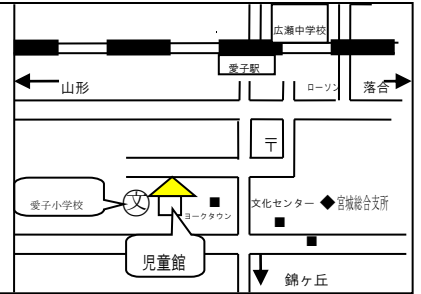

あやしじどうかんだより

令和 5 年 3 月 1 日 発行

3 月号

仙台市青葉区上愛子字新宮前 1

TEL・FAX 391-9801