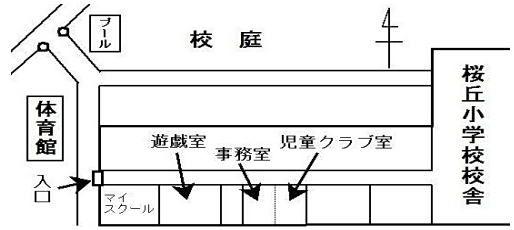

じじのうただよ

(公財) 仙台ひと・まち交流財団

3月号 桜ヶ丘児童館

令和5年3月1日発行
青葉区桜ヶ丘8-1-1
(桜丘小学校南校舎1階)
TEL・Fax022-278-3055

さくらがおかちゅう
桜丘中の

ちゅうがくせい

中学生とあそぼう!

げんさい 減災かるたをしたり、TikTokで流行のダンスをおどろう (^ ^ ♪

にち じ がつ にち ど じ じ
日 時: 3月11日(土) ここ2時~3時

ば しょ しょ
場 所: ゆうぎ室

たい しょう しょうがくせい めい
対 象: 小学生10名

もうしこ がつ か ど じ
申込み: 3月4日(土) ここ1時~

もうしこ しょう きにゅう じどうかん も
申込み書に記入をして、児童館に持ってきてね。

ていじん したい
定員になり次第しめきります。

卒業おめでとうパーティー

わんせいたいしょう ぎょうじ
6年生対象の行事です

日 時: 3月22日(水) 午前10時~11時

場 所: 遊戯室

対 象: 小学6年生 10名

くわしくは小学校経由
のチラシをみてね!

桜ヶ丘児童館

年 組

保護者名

「中学生とあそぼう!」申込書

ふりがな
名前

緊急連絡先Tel

No. _____

※活動の様子を写真等で記録しお便りやホームページに掲載することがあります。

写真の掲載 (可 ・ 不可) どちらかに○をお願いします。 ※お預かりする個人情報は本活動以外には使用しません