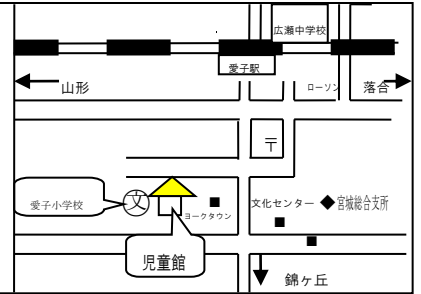

あやしじどうかんだより

令和 5 年 3 月 1 日 発行

3 月号

仙台市青葉区上愛子字新宮前 1

TEL・FAX 391-9801

今月も新型コロナウイルス感染症感染拡大防止のため、仙台市のガイドラインに基づき運営します。

最新の情報は、児童館のホームページでご確認ください。

レジン教室

まいかいだいこうひょう
毎回大好評！レジンで自分だけの

こものつく
ステキな小物を作ります。

にちじ がつ にち と
日時:3月18日(土)

①9:30~10:30

②11:00~12:00

ぼしよ ちしきしつ
場所:図書室

たいしやう しょうがくせい かかくい めい
対象:小学生 各回5名ずつ

ざいりょうだい えん とうじつしゅうきん
材料代:50円(当日集金)

もうしこみ がつ か げつ
申込:3月6日(月)10:00~

でんわ ちやくせつじどうかん
電話または直接児童館へ

えいがかい おたのしみ映画会

おお
大きなスクリーンで映画を見るよ!

にちじ がつ にち きん
日時:3月17日(金)

13:00~15:00

ばしよ ゆうぎしつ
場所:遊戯室

たいしやう しょうがくせい めいていど
対象:小学生50名程度