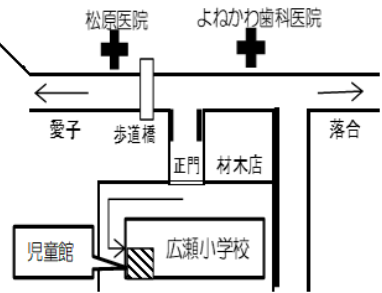

(公財) 仙台ひと・まち交流財団
広瀬マイスクール児童館

じどうかんだより1月号

令和4年12月25日発行 仙台市青葉区下愛子字二本松40

TEL/FAX 392-5711

HPサイトへは
こちらからどうぞ！

新年あけましておめでとうございます。

今年もよろしくお願いいいたします。

広瀬マイスクール児童館 職員一同

新春なんでも発表会

ダンス・ピアノ・歌・こま・けん玉・フラフーフなどみんなの前で発表しよう！

日時：1月25日(水) 14:00~15:00

対象：小学生発表者 15組 (グループでの参加もできます。)

持ち物：発表で使うもの

申込み：1月10日(火)10時~保護者の方から電話または直接児童館へ

定員になり次第締め切ります。

親子であそぼ！③「折り紙ヒコーキ教室」

栗生児童館・落合市民センター共催

JAL(日本航空)の方が教えてくれます。

日時：2月4日(土) 10:00~11:30

場所：落合市民センター ホール(現地集合・現地解散)

対象：小学生親子 15組

持ち物：うわばき

申込み：1月23日(金)10:00~直接、市民センターへ

たいいくかん あそ 体育館で遊ぼう！

「リバーシ」で遊びます。

日時：1月13日(金)

15:30~16:30

対象：児童クラブ員 30名

集合：広瀬マイスクール児童館

持ち物：上靴、飲み物、汗拭きタオル

申込み：1月5日(木)10:00~

電話または直接児童館に申し込み下さい。

おはなしのへや

日時：1月20日(金)

15:30~16:00

対象：児童クラブ員 20名

場所：広瀬マイスクール児童館 ゆうぎ室

申込み：1月10日(月)10:00~電話または

直接児童館に申し込み下さい。

申し込み受付中

しょうぎ たの 将棋を楽しもう！

日時：1月6日(金)10:00~12:00

場所：広瀬マイスクール児童館

講師：渡辺 佑一さん

対象：小学生 20名