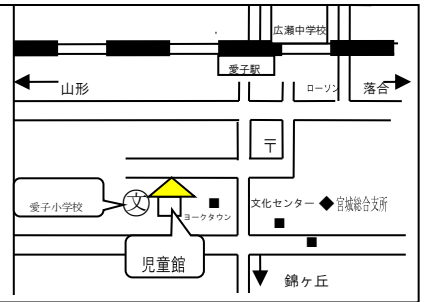

(公財) 仙台ひと・まち交流財団

あやしじどうかんだより

令和4年 12月 1日 発行

12月号

仙台市青葉区上愛子字新宮前 1

TEL・FAX 391-9801

今月も新型コロナウイルス感染症感染拡大防止のため、仙台市のガイドラインに基づき運営します。

最新の情報は、児童館のホームページでご確認ください。

親子で凧をつくらう！

～親子いっしょに冬の空に凧をあげよう！～

- 日時：12月24日(土) 10:00～11:30頃
- 対象：小学生親子 6組
- 場所：ゆうぎ室・愛子小学校校庭
- 講師：関高志氏
- 申し込み：12月1日(木)～直接または電話で申し込みください。