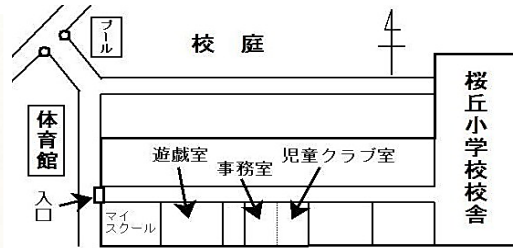

じどうかんだよ

(公財) 仙台ひと・まち交流財団

12月号 桜ヶ丘児童館

令和4年12月1日発行
青葉区桜ヶ丘8-1-1
(桜丘小学校南校舎1階)
TEL・Fax022-278-3055

ミニじどうかんまつり 2022

～もうすぐクリスマス～

★日時: 12月17日(土)

1かいめ ごぜん10じ ～ 10じ45ふん 30名
2かいめ ごぜん11じ ～ 11じ45ふん 30名

★場所: じどうかんゆうぎ室・マイスクール桜ヶ丘活動室

★対象: 乳幼児親子・小学生

★申込み: 12月3日(土) 9:00～ 申込み用紙を書いて児童館にもってきてね

★持ち物: エコバッグ

※乳幼児親子さんは電話でお申込みください。

あそびに
きてね!

■共催・協力■

桜ヶ丘民生委員児童委員協議会
桜丘中学校・宮城学院女子大学
マイスクール桜ヶ丘・放課後子ども教室
桜ヶ丘子育て支援クラブ