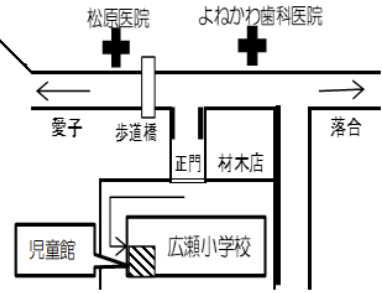

(公財) 仙台ひと・まち交流財団
広瀬マイスクール児童館

じどうかんだより 10月号

令和4年9月25日発行 仙台市青葉区下愛子字二本松40

TEL/FAX 392-5711

HPサイトへは
こちらからどうぞ！

今年もやります！サッカーをたのしもう！

初めてでも大丈夫！ サッカー選手が優しく教えてくれるよ！

- ・講師：宮城県サッカー協会 女子(なでしこ)普及コーディネーター 中田 麻衣子 氏
- ・日時：10月31日(月) ①10:00～10:50(初心者コース) ②11:00～12:00(ゲーム中心コース)
- ・場所：広瀬小学校 校庭 ※雨天の場合は広瀬小学校体育館
- ・対象：児童クラブ各回 20名(②は2年生以上) ※定員になり次第締め切り 計40名
- ・持ち物：動きやすい服装・帽子・タオル・水筒・必要な方は着替え
- ・申込み：10/11(火)10:00～電話または児童館に直接申し込んで下さい。

わくわくたんけんたい ～御殿山の秋～

愛子児童館共催

- ・日時：10月8日(土)9:45～12:00
- ・場所：今回は、御殿山を探検します。
- ・対象：小学生5組(1年生は保護者同伴)
  ※幼児の同伴はご相談ください
- ・持ち物：水筒・汗ふきタオル・軍手・帽子(長袖・長ズボン)
- ・申込み：9/26(月)10:00～電話または児童館へ。
  定員になり次第締め切ります。

たいいくかん 体育館であそぼう！ 源平に挑戦！

- 「源平」はチームではないドッジボールです。
- ・日時：10月28日(金)ごご3:30～4:30
- ・対象：児童クラブ30名
  (定員になり次第締め切ります)
- ・集合：広瀬マイスクール児童館
- ・持ち物：上靴・水筒・汗ふきタオル
- ・申込み：10/11(火)10:00～
  保護者の方から電話または直接児童館へ

おはなしのへや

ふみこばあばのたのしいお話し会です。

日時：10月14日(金) ごご3:30～4:00

対象：児童クラブ 20名

場所：広瀬マイスクール児童館 ゆうぎ室

申込み：10月3日(月)10:00～

保護者の方から電話または直接児童館へ

ひろっち DAY

ひろもんカードゲーム！

- 日時：10月11日(火)10:00～11:30
- 場所：広瀬マイスクール児童館
- 対象：児童クラブ20名(以前申し込んだ人はそのまま参加できます)
- 申込み：9/26(月)10:00～

保護者の方から電話か直接児童館へ

紙コップクラッカーを作って遊ぼう！

- 日時：10月19日(水)ごご3:00～4:00
- 場所：広瀬マイスクール児童館
- 対象：児童クラブ20名
- 申込み：10/3(月)10:00～

保護者の方から電話か直接児童館へ

プレミアム定例会(登録制)

日時：10月21日(金)放課後～16:00

ハロウィンの準備をします。