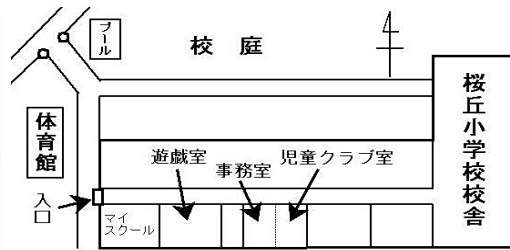

じどうかんだよ

(公財) 仙台ひと・まち交流財団