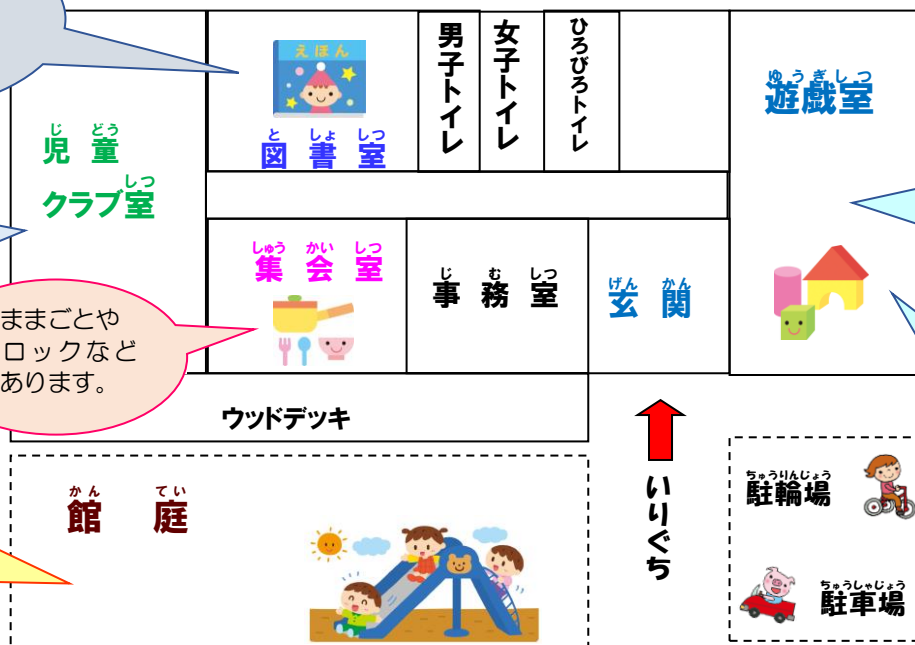

これまでと同様に、館では感染予防対策等の徹底に取り組みながら、子どもの健康と安全を最優先に考えた運営に取り組んでまいります。

館長 佐藤伸昭

やまとじどうかんってこんなところ!

じどうかん へ や しょうかい
～見学館のお部屋を紹介します♪

えほん まんが よ
絵本や漫画が読めます。
しょうぎ
将棋やカードゲームも
あります。

とうろくせい
*登録制の
じどう
児童クラブの
ともだち
お友達が過ごす
へや
部屋です。

*ままごとや
ブロックなど
があります。

はし げんき
*走って元気に
あそ
遊ぼう!
すべりだい・すなば
すべり台・砂場
があります。

からだをうご
かしてあそ
ぶことができ
る広い部屋
です。

ごぜんちゅう
午前中は
にゅうようじむ
乳幼児向けの
コンピカー・
すべりだい
だしてあります。

☆令和4年度職員紹介☆

かんちょう
★館長★
じどうこうせいいん
★児童厚生員★

さとう 佐藤 伸昭	のぶあき はるな ちば 千葉 春奈	たまがわ ちえこ 玉川 智恵子	かがわゆうと 加川 勇人
おおぬま 大沼 恵理子	(沖野マ이스クール児童館より)		
にしきた 西方 敦子	つかこ 塚越 敦子	いとう 伊藤 碧	えんどう 遠藤 格
まつもとゆき 松元由樹	(八木山児童館より)		まつもとひろこ 松本浩子
			(新規採用)