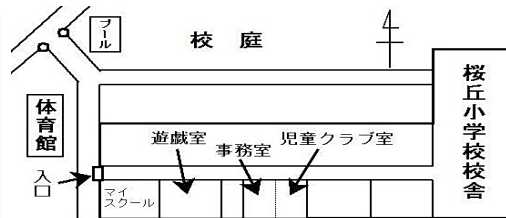

## 桜ヶ丘児童館

桜丘小学校校舎

令和4年5月1日発行  
青葉区桜ヶ丘 8-1-1

(桜丘小学校南校舎 1階)

TEL・Fax 022-278-3055

しょうかくせいぎょうじ  
小学生行事