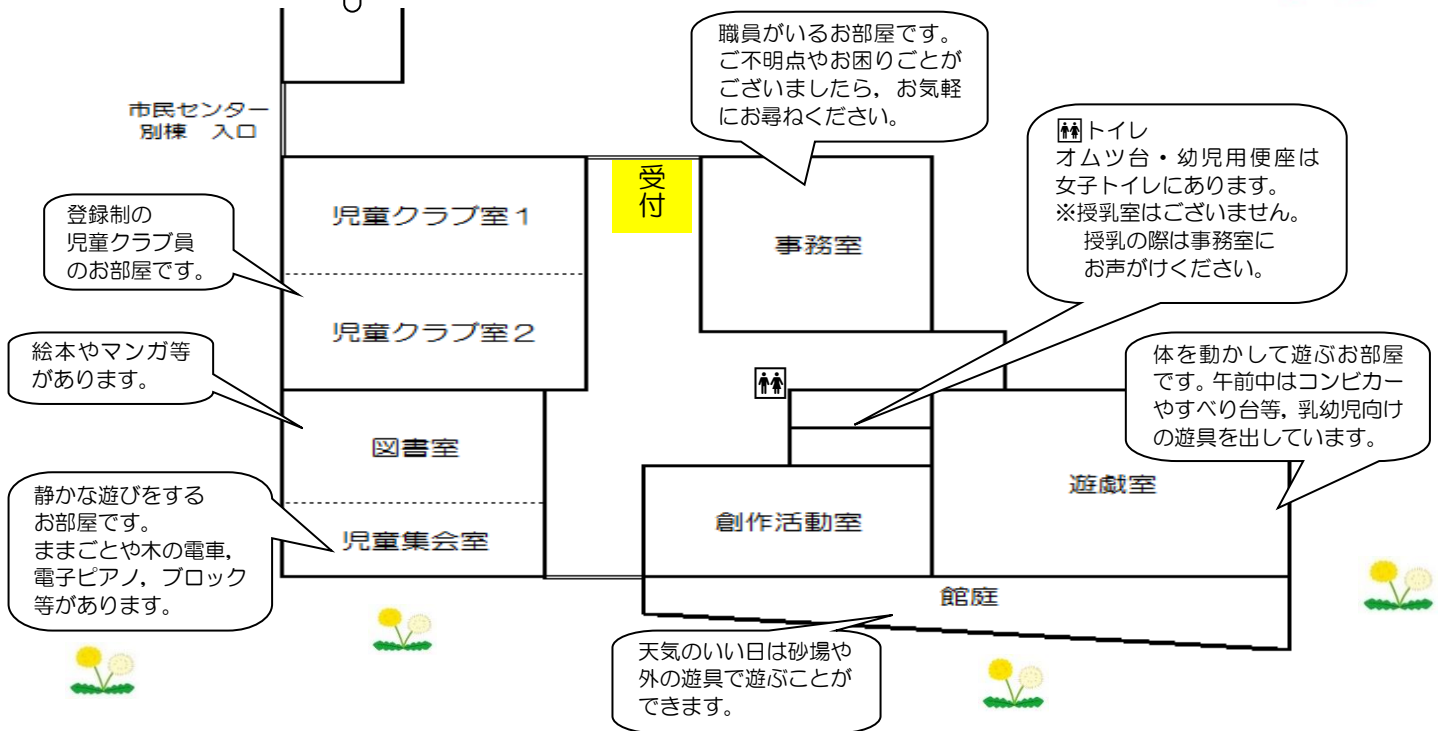

南小泉児童館へあそびにいこう!!

児童館のお部屋を紹介します!