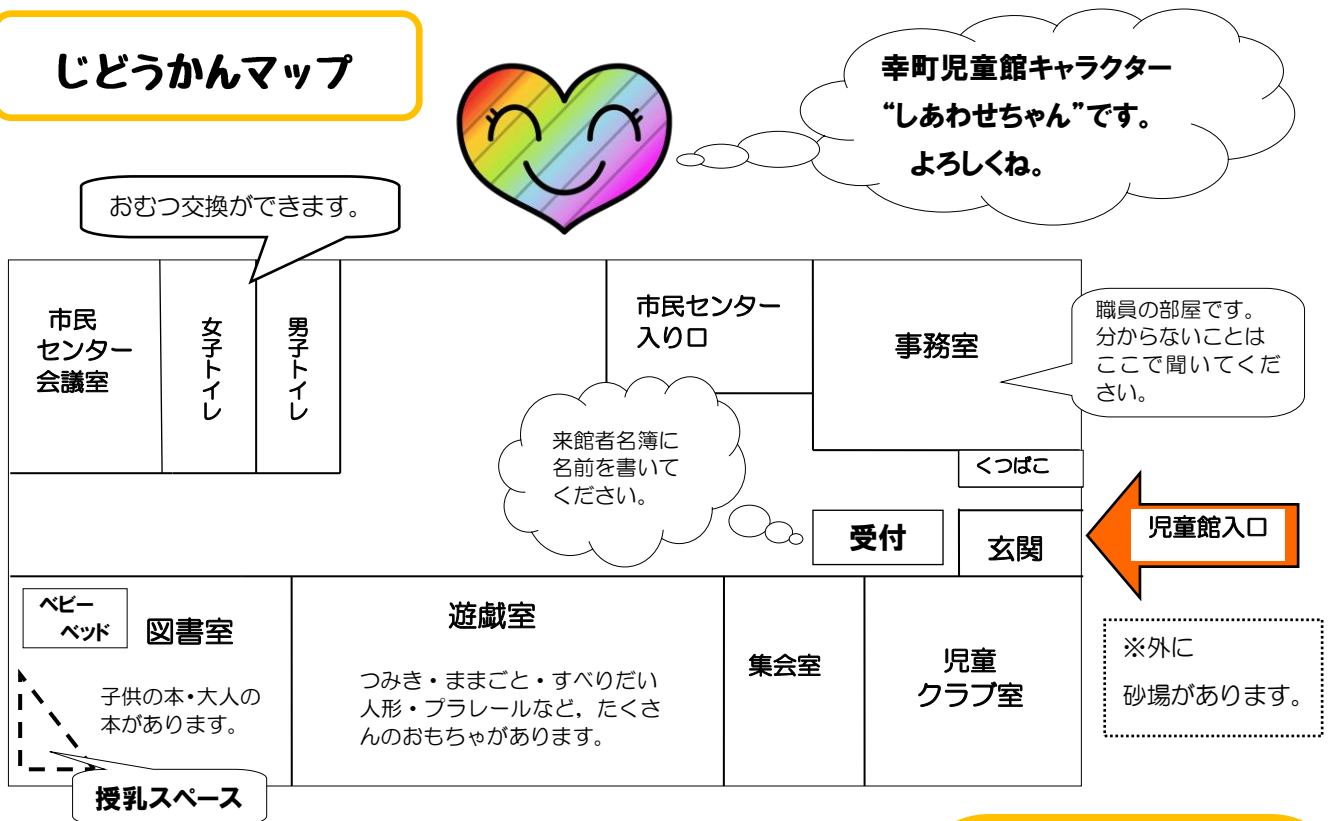

開館時間: 月~金 9:00~18:00

土曜日 9:00~17:00

児童館って どんなところ?

0歳から18歳までの子供のあそび場
です。

(未就学児の利用には、大人の方の
付き添いが必要です。)

児童館ご利用についてのお知らせ

新型コロナウイルス感染症拡大防止のため、仙台市のガイドラインに基づき運営しております。

今後の状況により、行事の中止や自由来館の休止をする場合があります。ご理解とご協力をお願いいたします。

※3月18日(金)時点での情報です。

最新の情報は、児童館のホームページで
ご確認ください。

じどうかんマップ

図書室の利用について

★閲覧: 火~金 9:00~15:00

★貸出: 一人3冊 2週間まで借りることができます。

上記の時間帯においては、随時、児童館・市民センターにお声がけください。

★今月の図書ボランティアさんがいる日(貸出もできます)