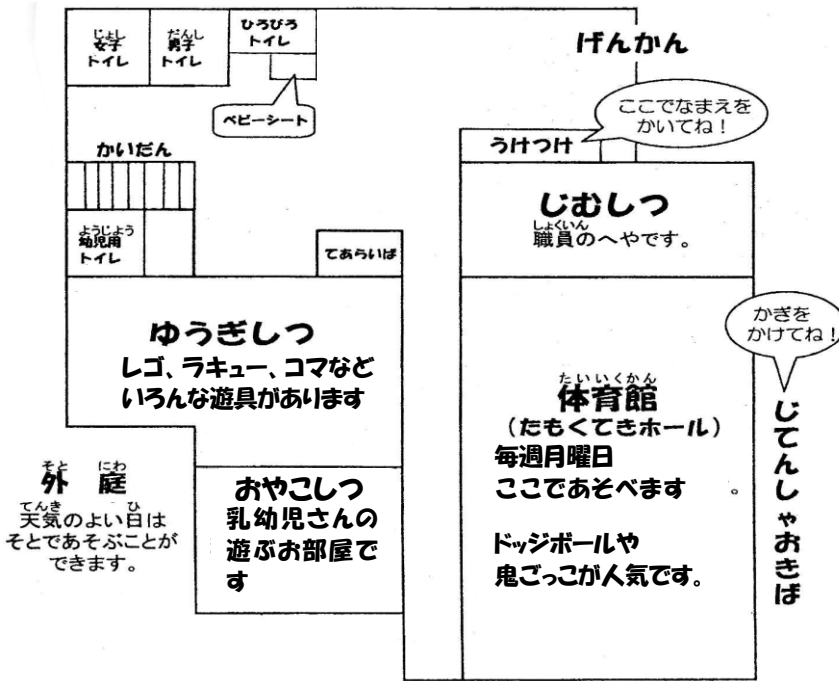

今年度は、感染症対策をしながら、以前のように地域の子どもや大人が楽しく交流できる事業を進めてまいります。

おりたてじどうかん かんちょう
折立児童館 館長

「おりたてじどうかん」おへやのあんない

自由来館について

〈小学生以上〉

- ・土曜日のみ
 - ・9:00~11:45、13:00~16:30
- 事前に保護者の方に「自由来館利用確認書兼同意書」をご提出いただきます。

・児童館で昼食は食べられません。

〈乳幼児親子〉