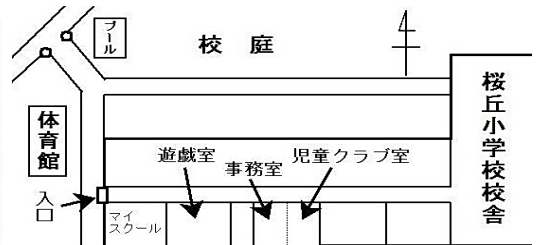

## 桜ヶ丘児童館

令和4年2月1日発行

青葉区桜ヶ丘8-1-1

(桜丘小学校南校舎1階)

TEL・Fax022-278-3055

子育て支援クラブ共催 小学生行事

### げき 『劇あそび』

～仙台の劇団「シアターラボ」さんによるたのしいワークショップです～

- ・日時: 2月19日(土) 10:00～11:00
- ・場所: 児童館 サテライト室(桜ヶ丘4-7-13ハイツホワイトストーン1階)
- ・対象: 小学生 10名(先着順) ていいんになったら、しめきります
- ・申込み: 2月7日(月)～

★ほうかご、もうしこみしょをもってきてね！

きりとりせん

桜ヶ丘児童館 「2月19日(土) げきあそび」 申込書