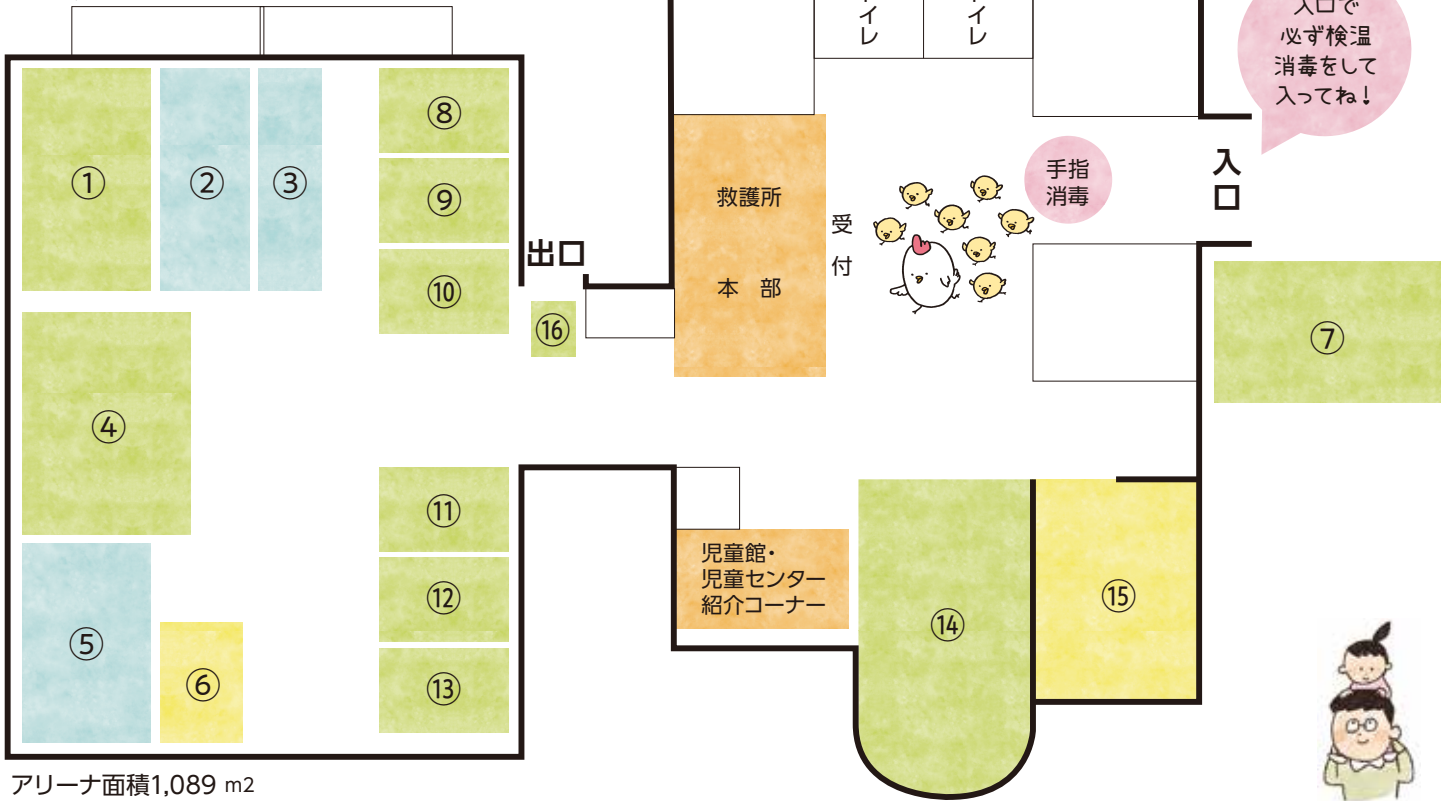

会場MAP

最初に受付が必要です。
受付を済ませてから、好きなコーナーを見つけて、たくさん遊んでね!

アリーナ面積1,089 m2

コーナー紹介

● は主に小学生向け ● は幼児さん向け ● はどなたでも楽しめます

- あそびのコーナー**
- ① パタパタ!おさかなレース
うちわであおいで1等賞
 - ② これナ〜ニ?それナ〜ニ?
ジェスチャーゲーム
 - ③ どきどき!チャレンジコーナー
記録に挑戦!!
 - ④ わくわく!もりもり!プラズマカーたんけん
車にのって森の中をたんけんしちゃおう
 - ⑤ それゆけロビンフード
ドッジビーでのあて
 - ⑥ 輪投げでぼん!
ねらってねらってー!

- あそび**
- ⑬ レッツ!ツリーつり~大作戦!!
まつぼっくりツリー、つれるかな?
 - ⑭ いずみっこ写真館
ステキな笑顔でハイ!チーズ!!
 - ⑮ わくわく!ドキドキ!!
おはなしのへや
おはなしやボードビル、マジックショー
 - ⑯ ゲット・ザ・缶バッジ
コーナーを回ってスタンプをあつめよう!

※上靴をご持参ください。

注意事項をお読みください

※当日は、発熱や咳、倦怠感などの症状がある方は参加できません。