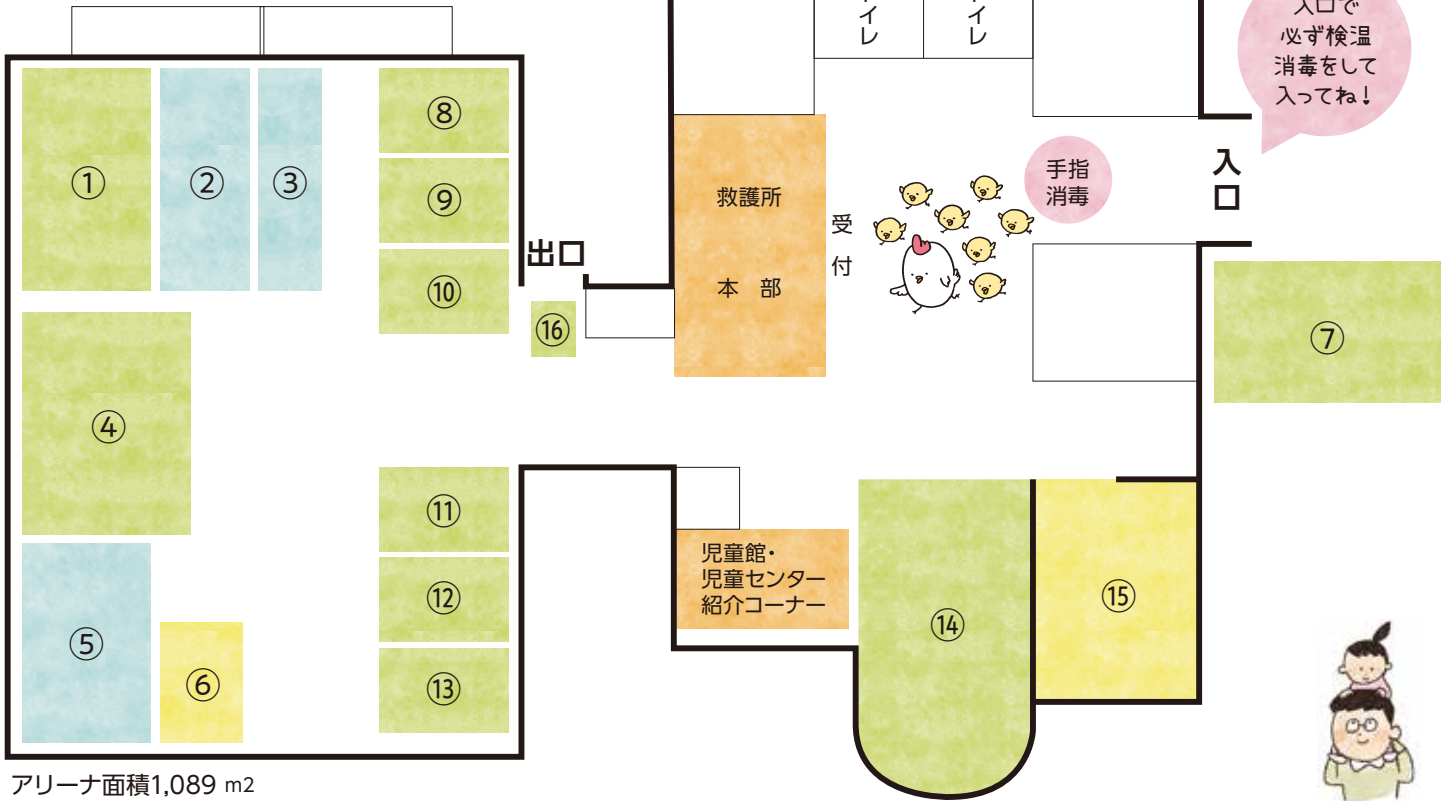

予約はこちらから  
10月15日(木)10:00から受付開始

ひとまちじどうかん | Q

※午前・午後どちらか1回です。

※子どもたちをはじめ参加者の健康と安全を第一に考慮し、中止になる場合があります。

# 会場MAP

最初に受付が必要です。  
受付を済ませてから、好きなコーナーを見つけて、たくさん遊んでね！

アリーナ面積1,089 m<sup>2</sup>

- は主に小学生向け
- は幼児さん向け
- はどなたでも楽しめます

入口で必ず検温消毒をして入ってね！

## コーナー紹介

- は主に小学生向け
- は幼児さん向け
- はどなたでも楽しめます

- あそびのコーナー**
- ① パタパタ!おさかなレース  
うちわであおいで1等賞
  - ② これナ〜ニ?それナ〜ニ?  
ジェスチャーゲーム
  - ③ どきどき!チャレンジコーナー  
記録に挑戦!!
  - ④ わくわく!もりもり!プラズマカーたんけん  
車にのって森の中をたんけんしちゃおう
  - ⑤ それゆけロビンフード  
ドッジビーでのあて
  - ⑥ 輪投げでぼん!  
ねらってねらってー!

- あそび**
- その他のコーナー**
- ⑬ レッツ!ツリーつり~大作戦!!  
まつぼっくりツリー、つれるかな?
  - ⑭ いずみっこ写真館  
ステキな笑顔でハイ!チーズ!!
  - ⑮ わくわく!ドキドキ!!  
おはなしのへや  
おはなしやボードビル、マジックショー
  - ⑯ ゲット・ザ・缶バッジ  
コーナーを回ってスタンプをあつめよう!

※上靴をご持参ください。