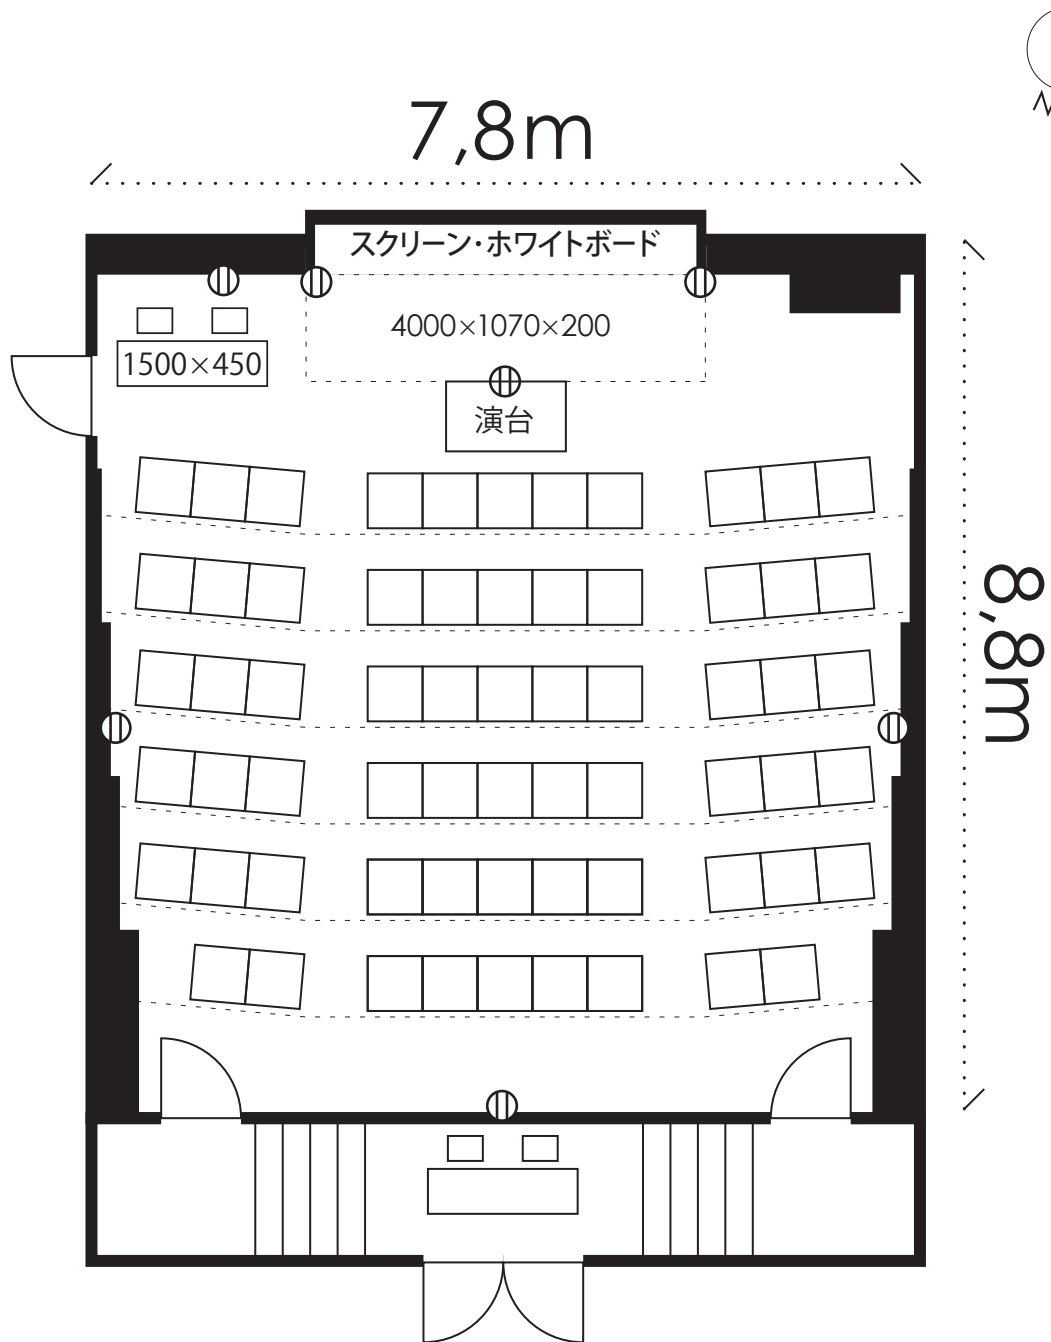

4階-研修室

定員:64名

ホワイトボード W3900×H1800

スクリーン W3900×H1800

⓪コンセント

面積 68㎡

*階段形式(段差15cm)・じゅうたん張り

*飲食はご遠慮ください