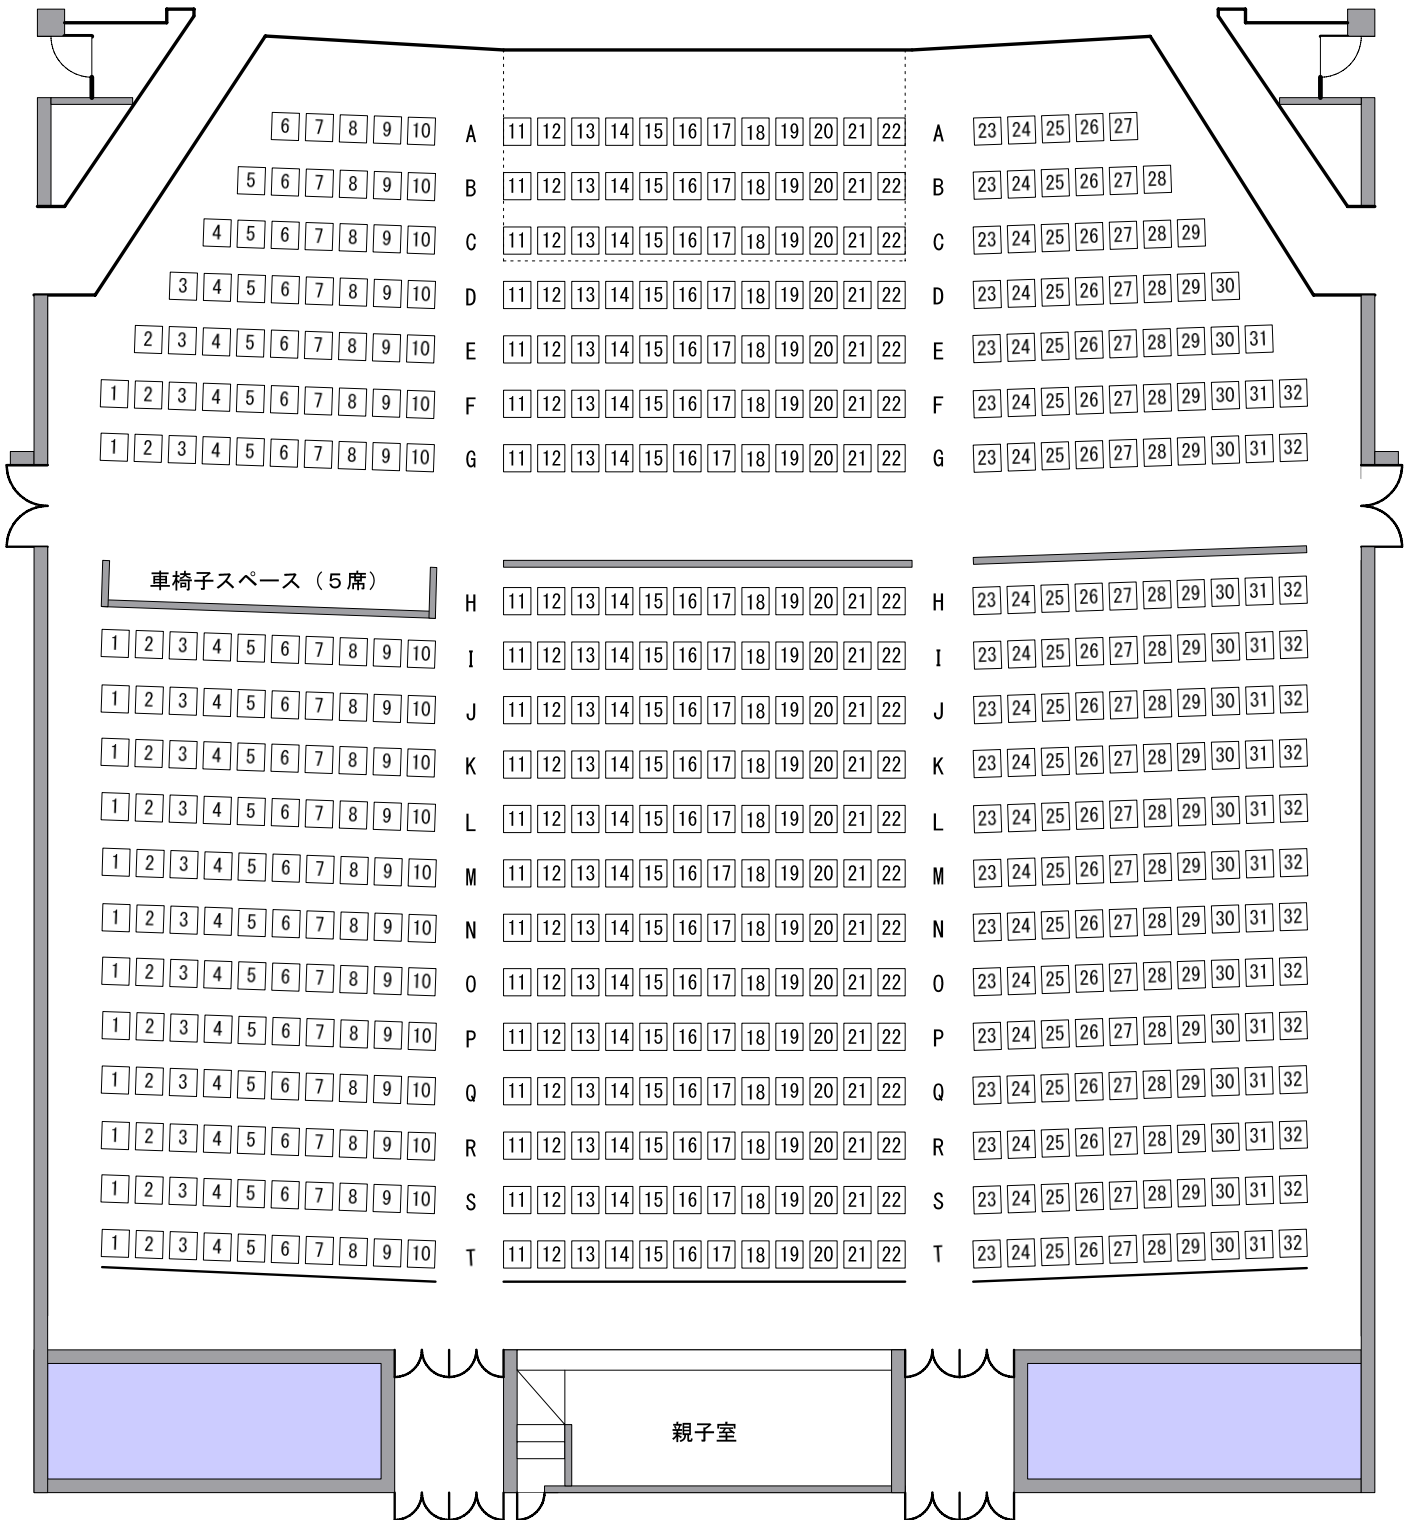

ホー ル 座 席 図

舞 台

収容人員	600席	車椅子スペース	5席
舞 台	間口 : 15m	奥行 : 14m	高さ : 8.5m