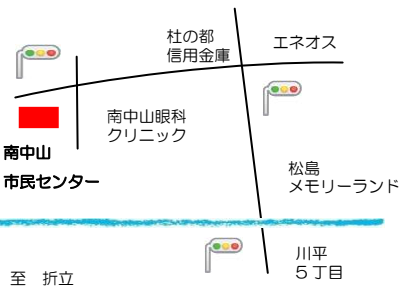

講師 高林 訓子

【JAA 日本アロマコーディネーター協会認定アロメインストラクター】
【JAA 日本アロマコーディネーター協会認定アロマハンドリラクセスセラピスト】

自然の香りでハンドケア
～アロマハンドトリートメント体験

ネルソンコーヒー南中山店

①プロ伝授！
ペーパードリップでの
美味しいコーヒーの淹れ方の実践
②先着100名（無料飲食）
※会場：研修室

フローリスト Vivi

切花、花鉢の販売

Corolle(コロール)

軽量の樹脂粘土を使った
ナチュラル小物など

食品館ポテト 阿部

野菜・お菓子等の販売

おさがり広場

体育館内で開催

受付 9:40~
オープン10:00~
エンディング11:30~
※駐車場(台数に限りがあります)

Harmony Earth

ハーモニー アース

パワーストーンアクセサリー・
カードリーディング等

問い合わせ

北中山児童センター

TEL 379-5568

交通案内

市営バス 山手町・中山経由
北中山・西中山行
南中山中学校前バス停下車
徒歩5分

北環状線
至 泉中央

仙台市の児童館・児童センター