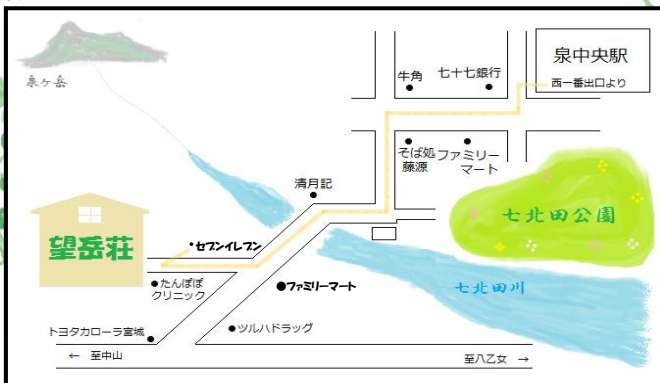

加茂児童センター  
虹の丘児童センター

出張児童館 in 望岳荘

# にこにこコンサート

平成30年6月25日(月) 10:30~11:30

あそび専隊あいうえおもちゃぼこ

乳幼児親子コンサート

10:30 開会

11:20 コンサート 終了

アンケート 記入

(問い合わせ)