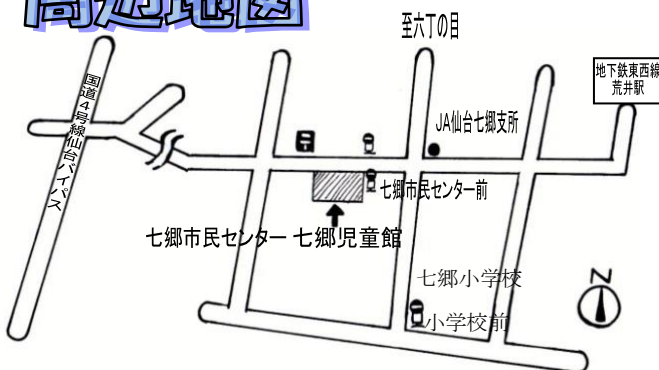

申込：9月15日(金)より各館にてチケットを配布。*台風等の荒天時は中止になる場合があります

駐車場：有 (申し込み時に駐車券をお渡しします *各館20台)

今年も0歳児親子の皆さんに
楽しんでいただきたい内容が
もいたくさん!
児童館へのはじめのいっぽ!
気軽に遊びにきてみませんか?

サンスター (歯磨き指導)
森永 (栄養士さん)
アプリカ (ベビーカー等展示)
身長・体重測定・育児相談
赤ちゃん絵本紹介・わらべうた・布おもちゃ
ママのハンドマッサージ&ネイルケア
ミニパネルシアター工作
ベビーサイン お楽しみフォトコーナー
楽しいオープニング 他

ママ! パパ!
あそびに
つれてって!

周辺地図

七郷児童館：仙台市若林区荒井字堀添 65-5
TEL 022-288-8700

主催 (公財) 仙台ひと・まち交流財団
蒲町児童館・七郷児童館・沖野児童館
沖野マイスクール児童館・六郷児童館
協力 七郷地区民生委員・児童委員協議会
助産師
仙台ビューティーアート専門学校
アプリカ サンスター
森永乳業 かっちゃん れいちゃん
読み聞かせボランティア「きらら」
(敬称略)