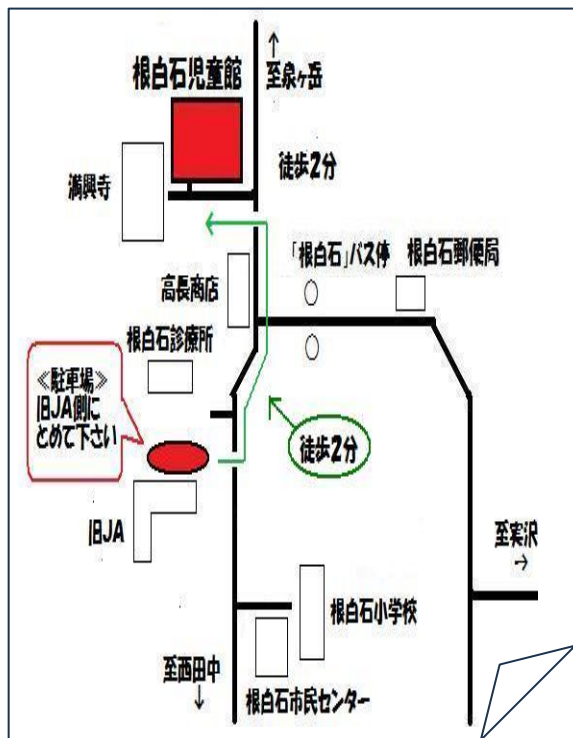

仙台市泉区根白石字町西上12

Tel/Fax 379-2469

ようこそ！根白石児童館へ

利用案内

- 利用対象：0～18歳の児童
(未就学児のお子様は保護者の付き添いが必要です。)
- 開館時間：月～金曜 午前9時～午後6時
土曜 午前9時～午後5時
- 休館日：日曜 祝日 12/29～1/3
- ※ランチタイム(平日 12:00～13:00)
幼児親子限定で集会室でお昼ごはんを食べることができます。その際は職員にお声がけください。
- ※中高生タイム(平日 17:00～18:00)
遊戯室・図書室が使えます。卓球やピアノ、勉強ができます。遊びに来てね！

児童館移転のお知らせ

夏に児童館移転の予定です。詳しくは今後の児童館だよりでもお知らせいたします。

チャレンジ・ザ・かむりくん

館長先生のマジックショー

館長先生ことアッキー小川による たのしいマジックショーです。今回はどんなマジックを見せてくれるのか おたのしみに！

- 日時・場所：4月24日(水) 15:00～15:30 根白石児童館 ゆうぎ室
- 対象：どなたでも
- 申込み：自由参加 時間になったらお集まりください。